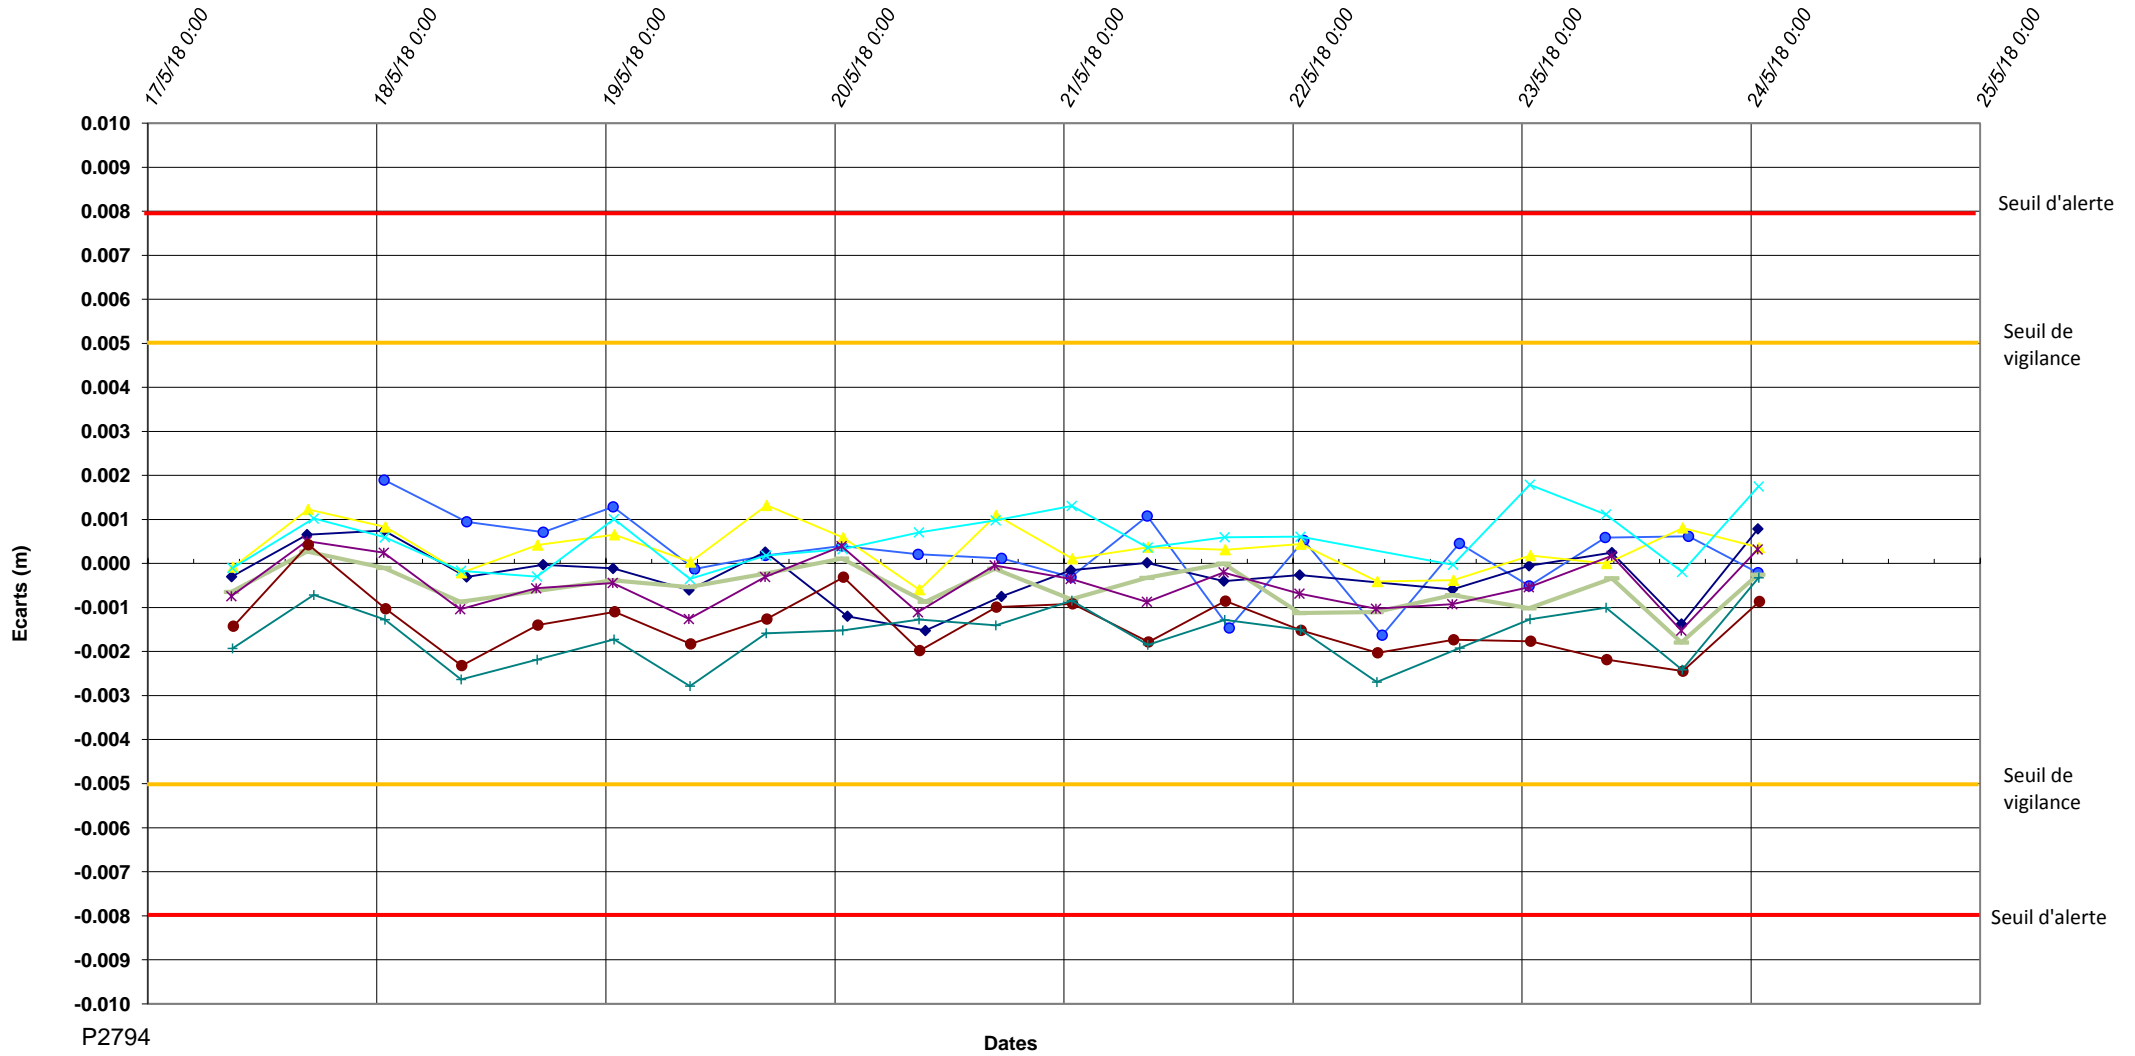

P2794-CASTOR ST MICHEL-Ouvrages d'Art-Delta Z

P2794

Dates